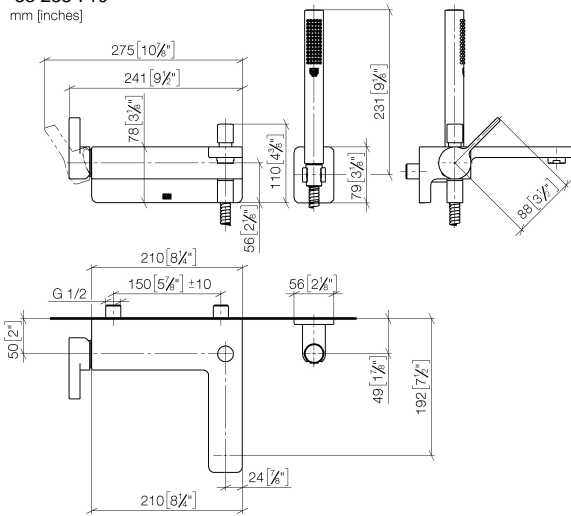

33 233 710

- Ausladung 190 mm
- Schlauchbrausegarnitur: Normalstrahl
- Auslauf: runder luftangereicherter Strahl
- Schlauchbrausegarnitur mit Antikalk-System
- automatische Umstellung Wanne/Brause
- Stichmaß 150 mm ± 10 mm
- Anschluss 1/2"
- Metallbrauseschlauch 1250 mm mit integriertem Verdreherschutz
- Brausehalter Rosette 78 x 55 mm
- Durchfluss max. 22 l/min bei 3 bar Fließdruck
- Durchfluss Schlauchbrausegarnitur max. 6,8 l/min (bei 3 Bar)

Eigensicher gegen Rückfließen.

33 233 710  
mm [inches]

**Durchflussdiagramm**

**Zertifikate**

Belgaqua\_21-376-  
27\_1.

33 233 710

### Ersatzteilstückliste

Nr.	Artikelnummer	Benennung	Verbaumenge	Lieferzeit
1	33 200 710-00	LULU Wannen-Einhandbatterie für Wandmontage ohne Garnitur - Chrom	1	10
2	28 050 710-00	LULU Brausehalter - Chrom	1	-
Ersatzteil nicht mehr bestellbar, bitte bestellen Sie den Nachfolgeartikel				
3	90 30 02 072 00-00	Metall-Brauseschlauch 1/2" x 3/8" x 1250 mm - Chrom	1	10
4	90 12 11 140 30-00	Brause	1	10