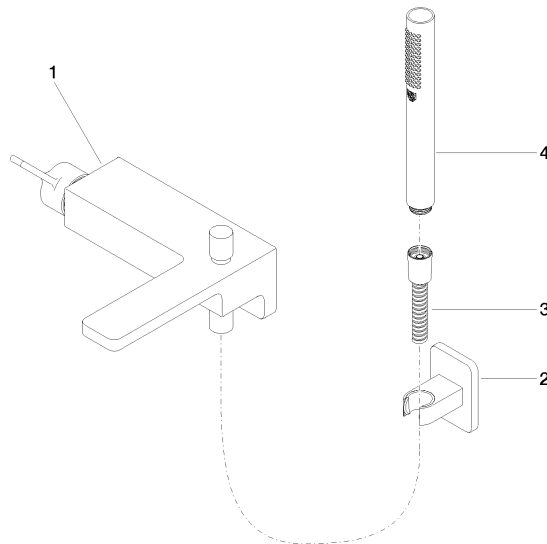

33 233 710

- Ausladung 190 mm
- Schlauchbrausegarnitur: Normalstrahl
- Auslauf: runder luftangereicherter Strahl
- Schlauchbrausegarnitur mit Antikalk-System
- automatische Umstellung Wanne/Brause
- Stichmaß 150 mm ± 10 mm
- Anschluss 1/2"
- Metallbrauseschlauch 1250 mm mit integriertem Verdreherschutz
- Brausehalter Rosette 78 x 55 mm
- Durchfluss max. 22 l/min bei 3 bar Fließdruck
- Durchfluss Schlauchbrausegarnitur max. 6,8 l/min (bei 3 Bar)

Eigensicher gegen Rückfließen.

33 233 710  
mm [inches]

**Durchflussdiagramm**

**Zertifikate**

Belgaqua\_21-376-  
27\_1.

33 233 710

### Ersatzteilstückliste

Nr.	Artikelnummer	Benennung	Verbaumenge	Lieferzeit
1	33 200 710-00	LULU Wannen-Einhandbatterie für Wandmontage ohne Garnitur - Chrom	1	10
2	28 050 710-00	LULU Brausehalter - Chrom	1	-
Ersatzteil nicht mehr bestellbar, bitte bestellen Sie den Nachfolgeartikel				
3	90 30 02 072 00-00	Metall-Brauseschlauch 1/2" x 3/8" x 1250 mm - Chrom	1	10
4	90 12 11 140 30-00	Brause	1	10